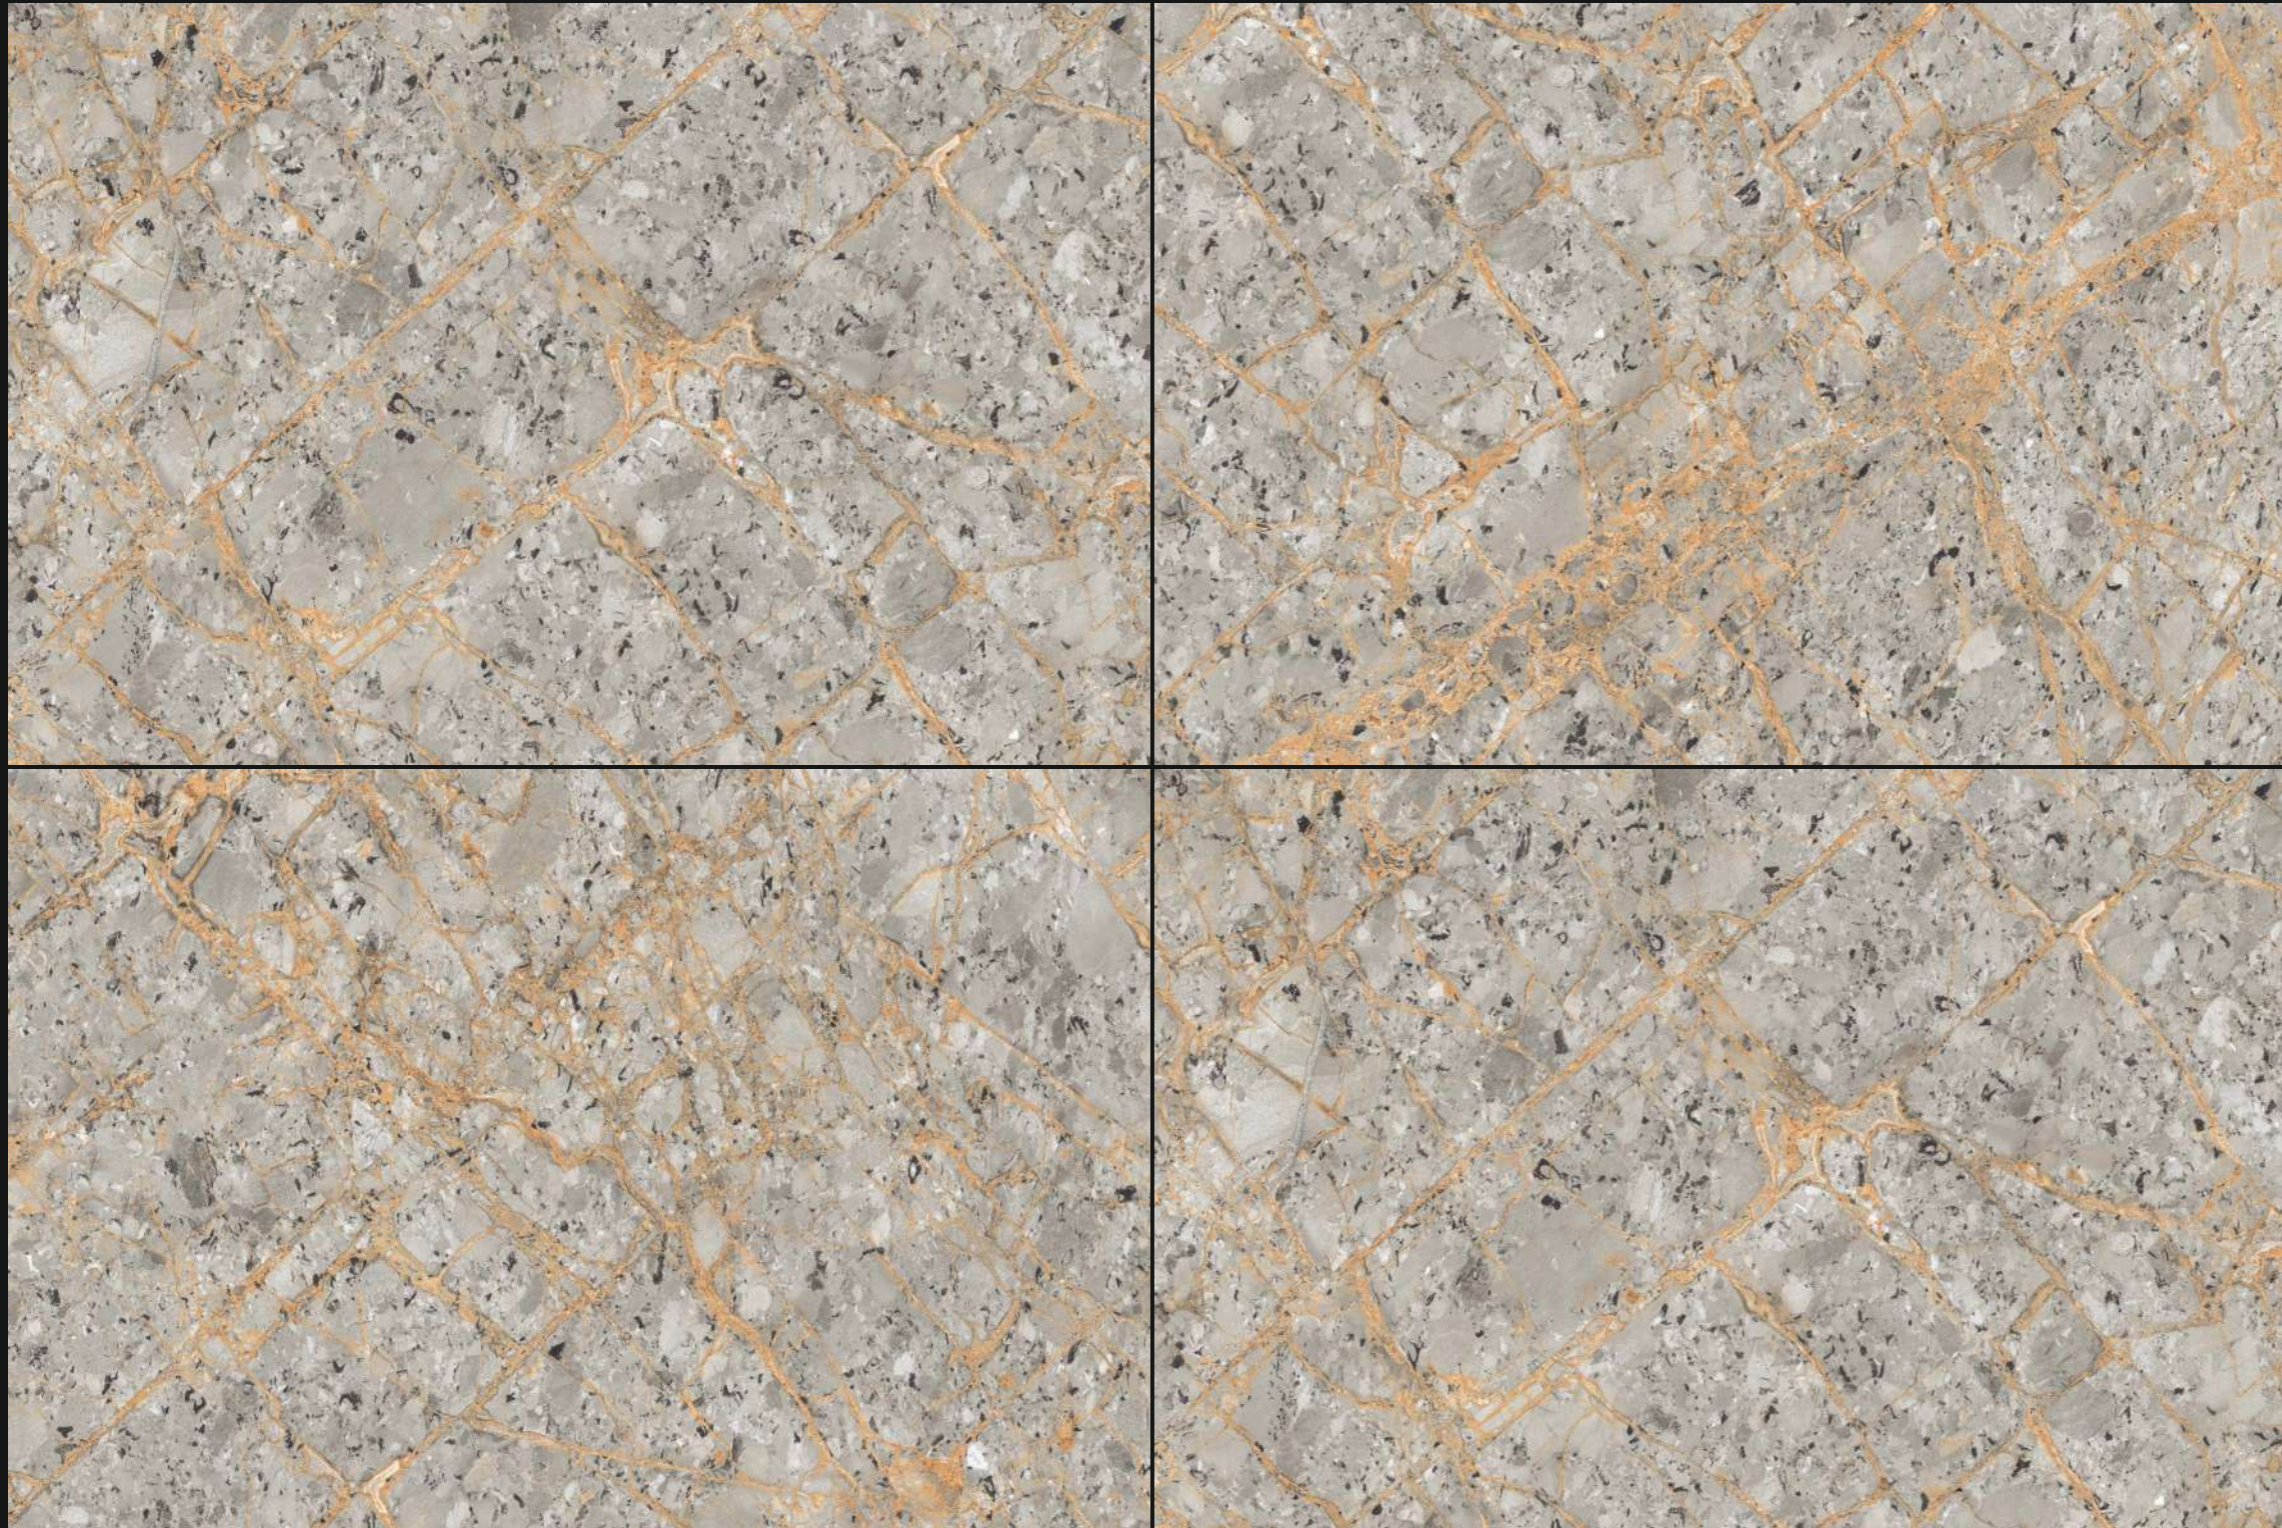

RANDOM : 4

CR_ANTIQU
GRAY

CR_BROWN
EARTH

FINISH : CARVING

SIZE : 800X1200MM

THICKNESS : 9MM

RANDOM : 3

CR_BROWN
EARTH